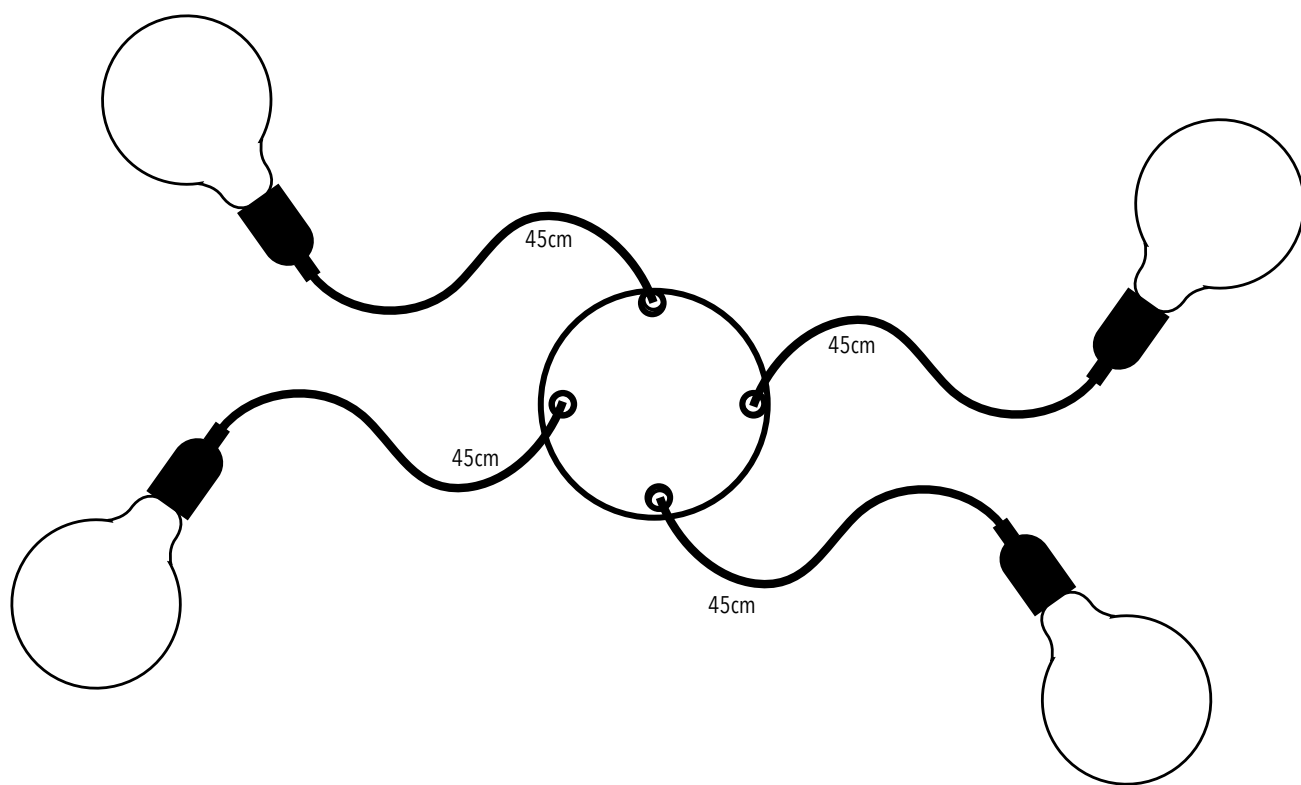

SIDEFORM

FLEXI NUDO OTTONE^{4/45}

Colori metallo / Metal colours

● Ottone naturale / Natural brass

Ø 9,5 cm; h 2,5 cm

7 cm

SIDEFORM

Via E. Kant 21/B - Zona Ind. Cerbara - 06012 Città di Castello (PG) Italy
info@sideformgroup.com - www.formalucegroup.com - www.sideformgroup.com